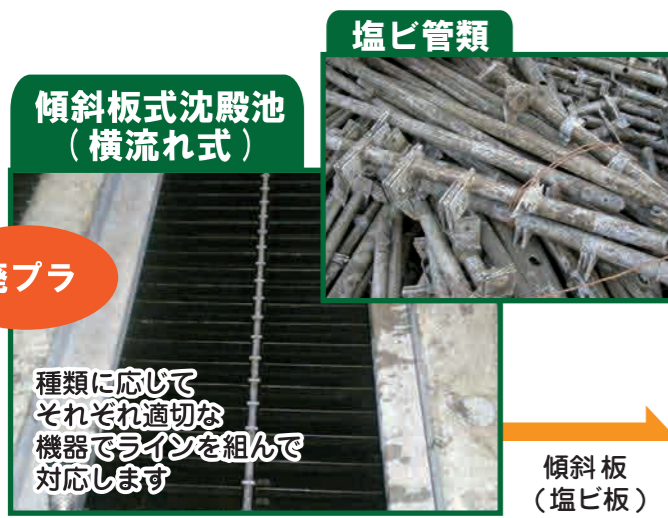

無機汚泥

有機汚泥
(腐食物、枯葉や植物混入物)

ホームセンター等のガーデニングコーナーの人気商品

堆肥化の前に長物は裁断前処理します

そろばん状に並んだ星形の珠が高速で回転する特殊なふるい掛け機

様々な種類のふるい掛け機を用意し最適なふるい掛けをします

堆肥はみみず飼料としても利用します

新設・改修等の工事が出る立木・抜根・スキ取り物、維持管理で出る剪定枝・枯葉等は全てリサイクルします

破碎してチップ化し、ちとせマグマ用の資材や家畜敷料、堆肥の調湿材等に使います

旧発酵舎でちとせマグマ菌が接種された堆肥が生産されます。(独)産総研との共同研究により特願 2011-286986

地元農家を中心に使われ喜ばれています

廃プラ (Waste plastic)

種類に応じてそれぞれ適切な機器でラインを組んで対応します

真っ黒に水垢が付着している傾斜板(塩ビ板)も、破碎洗浄を含め5回の洗浄で確実にマテリアルリサイクル化します