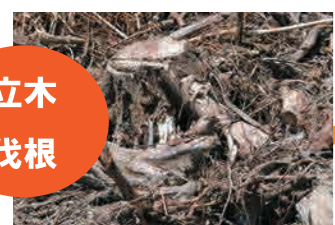

無機汚泥

有機汚泥
(腐食物、枯葉や植物混入物)

ホームセンター等のガーデニングコーナーの人気商品

堆肥化の前に長物は裁断前処理します

そろばん状に並んだ星形の珠が高速で回転する特殊なふるい掛け機

様々な種類のふるい掛け機を用意し最適なふるい掛けをします

堆肥はみみず飼料としても利用します

新設・改修等の工事が出る立木・抜根・スキ取り物、維持管理で出る剪定枝・枯葉等は全てリサイクルします

破碎してチップ化し、ちとせマグマ用の資材や家畜敷料、堆肥の調湿材等に使います

旧発酵舎でちとせマグマ菌が接種された堆肥が生産されます。(独)産総研との共同研究により特願 2011-286986

地元農家を中心に使われ喜ばれています

廃プラ (Waste plastic)

種類に応じてそれぞれ適切な機器でラインを組んで対応します

真っ黒に水垢が付着している傾斜板(塩ビ板)も、破碎洗浄を含め5回の洗浄で確実にマテリアルリサイクル化します