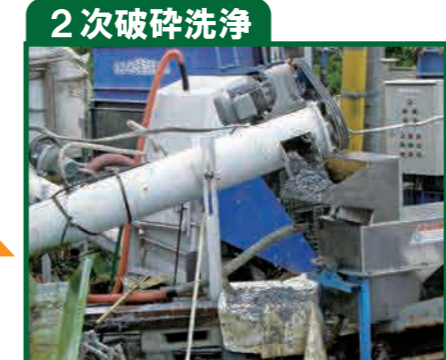

破碎してチップ化し、ちとせマグマ用の資材や家畜敷料、堆肥の調湿材等に使います

旧発酵舎でちとせマグマ菌が接種された堆肥が生産されます。(独)産総研との共同研究により特願 2011-286986

地元農家を中心に使われ喜ばれています

廃プラ (Waste plastic)

種類に応じてそれぞれ適切な機器でラインを組んで対応します

真っ黒に水垢が付着している傾斜板(塩ビ板)も、破碎洗浄を含め5回の洗浄で確実にマテリアルリサイクル化します